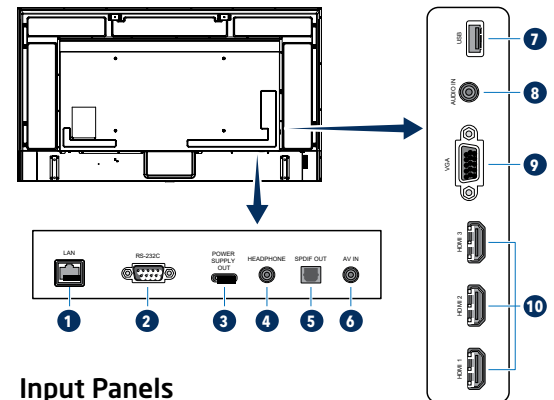

Tabletop Stand

ST-801

Wall Mount

L20PNWALL90EU

SF680P

*Portrait orientation not supported for E758

Speaker

SP-RM3A

*For E988 only

Input Panels

- LAN port (RJ-45)
- RS-232C input terminal (D-sub)
- USB Type-C port (power supply 5V/3A)
- HEADPHONE Out terminal (Mini Jack) for E758/E868
LINE-OUT terminal (Mini Jack) for E988
- Digital audio output terminal
- AV input terminal
- USB Type-A port
- Audio input terminal (stereo mini jack)
- VGA input terminal
- HDMI input terminals (HDMI1 (ARC)/HDMI2/HDMI3)